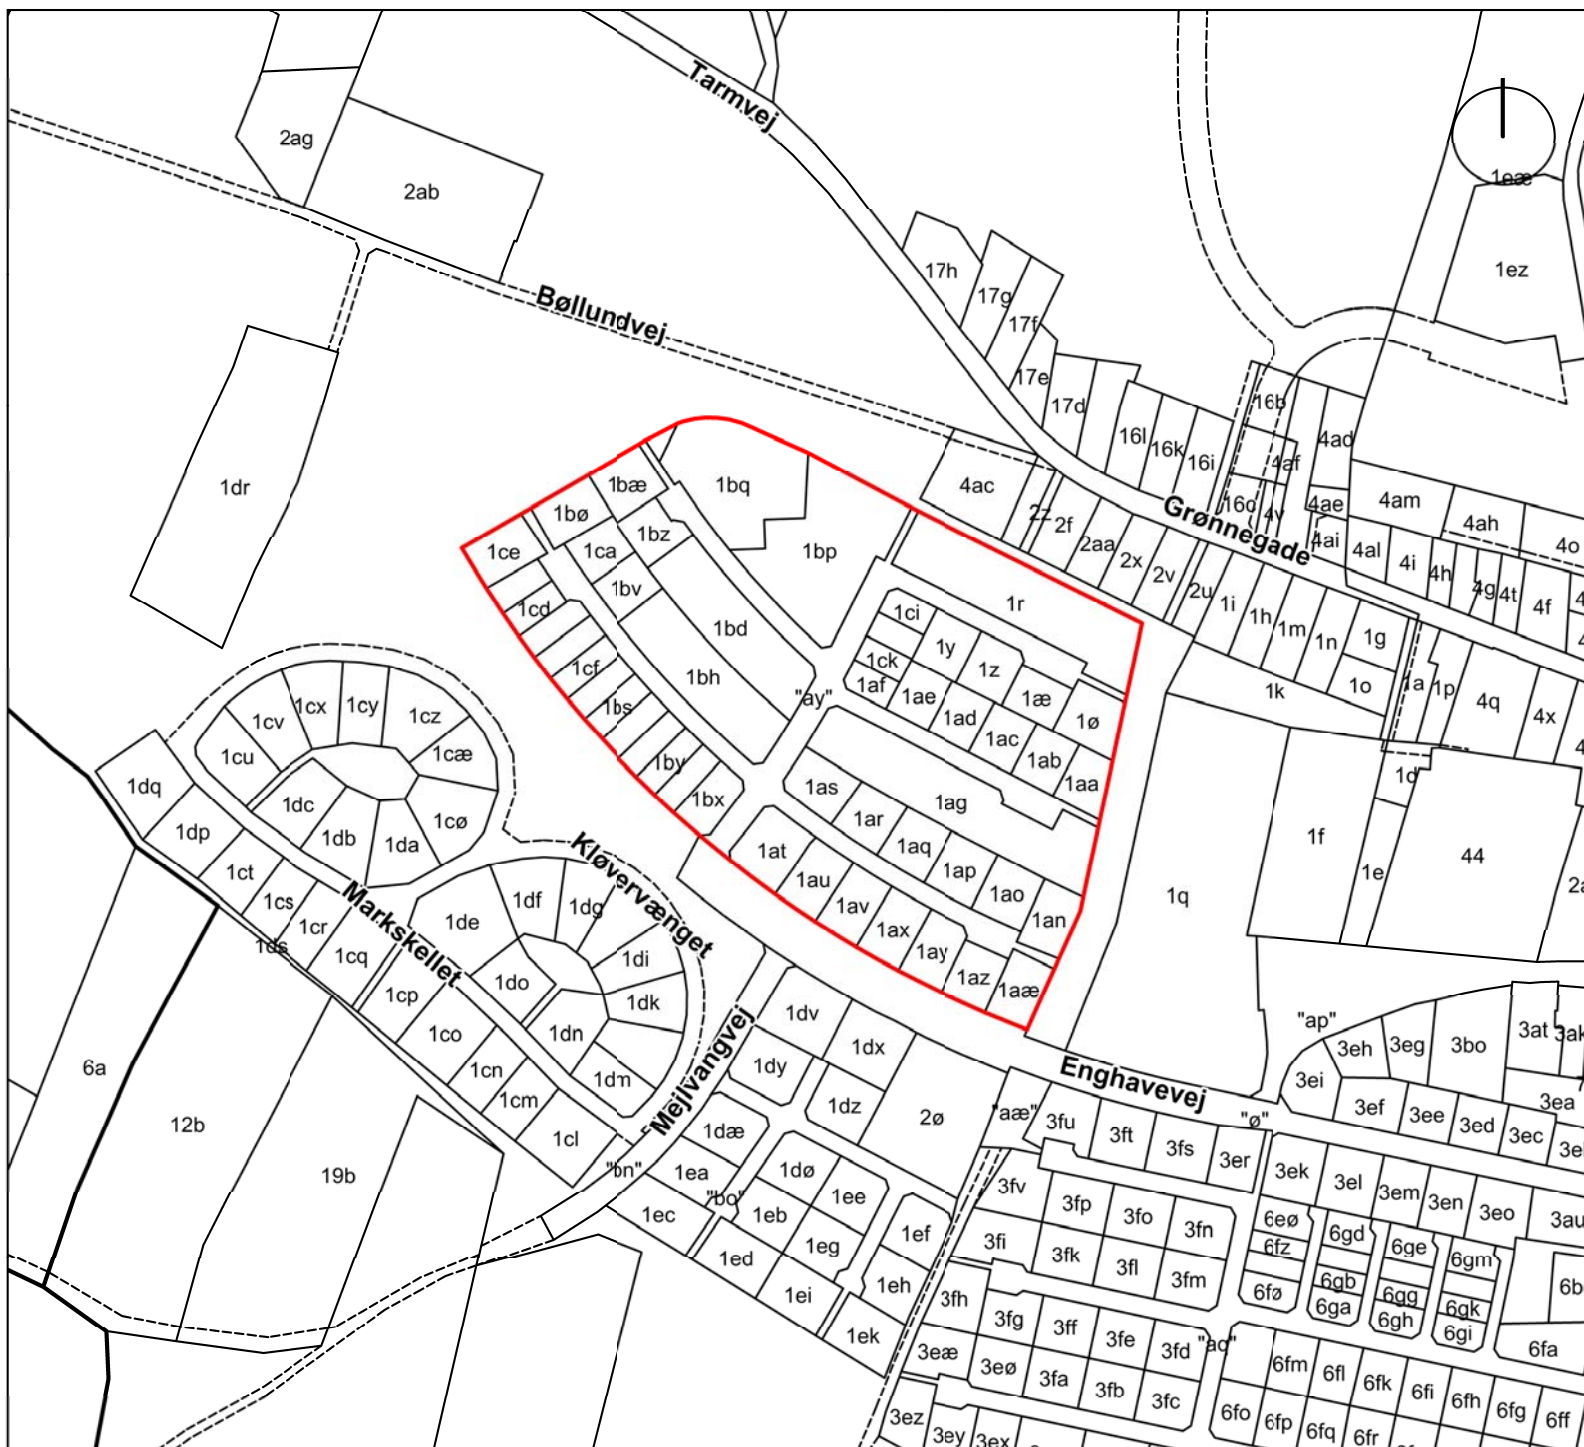

Ophævelse af lokalplan nr. 0.1. Kortbilag 1

Matrikelkort - ejerlav Ølgod By, Ølgod.
Udsnit af lokalplanområdet, Ølgod.

Lokalplan nr. 0.1 dækker arealer fordelt i Ølgod,
Tistrup, Ansager og Skovlund, jf. kortudsnit
nedenfor.

Signaturforklaring

-  Lokalplangrænse
-  Matrikulær skel
-  Ejerlavsgrense
-  Optaget vej

Målforhold 1:4.000